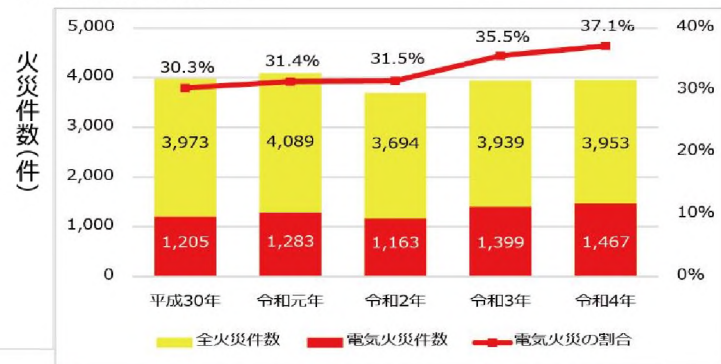

電気製品の「迷わず」 「小さなこげ跡」でも 119番通報してください!

電気火災が 増えています

東京消防庁管内の火災件数は減少傾向ですが、電気火災の割合は年々増加しています。令和4年は37.1%で、10年前（平成25年）と比べて15.7ポイント増えています。

火災件数の推移

偶然に消えただけで、
大きな火災になるかもしれません!
東京消防庁では、原因を調べて
火災予防につなげています。

コードのこげ跡

もしかしたら
大きな
火災に